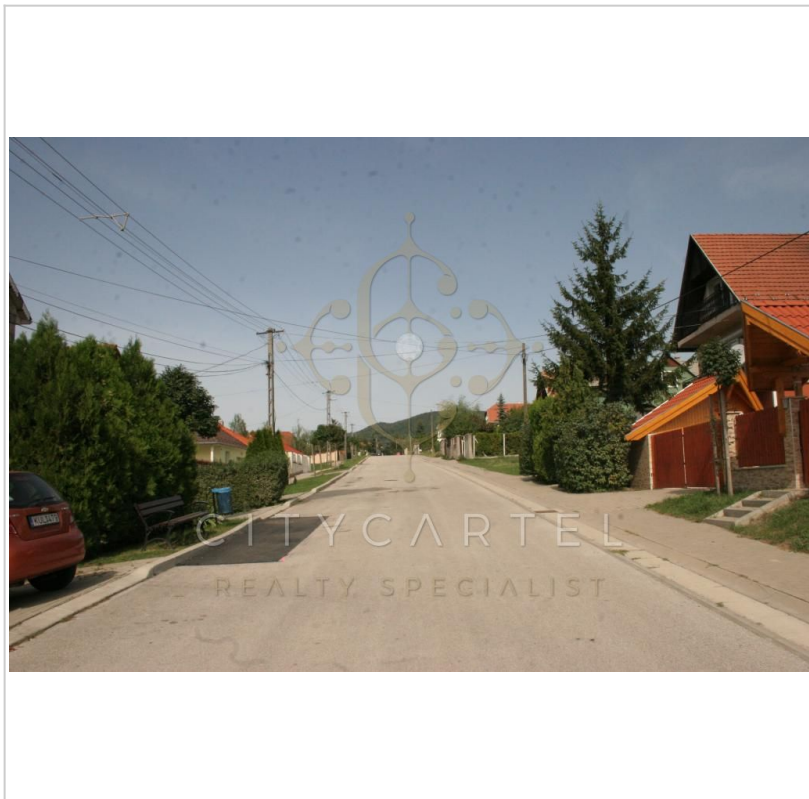

Eladó Építési telek, 9 625 m² telek, Pilisszentkereszt

816 830 € (~335 888 657 Ft)

Adatlap sorszáma:	#10824577
Építés éve:	0
Kilátás:	Panorámás
Villany:	Vezeték a telek előtt
Víz:	Vízvezeték a telek előtt
Gáz:	Gázvezeték a telek előtt
Csatorna:	Csatorna a telekhatáron

Pilisszentkereszt páratlan panorámájú 9.625 nm-es építési területét

Pilisszentkereszt Budapesttől 35 kilométerre helyezkedik el, Szentendréről Dobogókő felé haladva juthatunk el a településre. Számos turistaútvonal, kirándulóhely veszi körül, a település mégis csendes, a Pilis tető alatti völgyben bújik meg.

A 9.625 nm-es enyhén lejtős terület belterületi, 30 %-os beépíthetőséggel, amelyen akár 8 épület is építhető a terület megosztásával, vagy a teljes területre kb 2.700 nm-es kereskedelmi, szolgáltató, szállás jellegű, igazgatási, irodai, hitéleti, nevelési, oktatási, egészségügyi, szociális, kulturális, közösségi, szórakoztató, sport rendeltetésű épületkomplexumot lehet kialakítani.