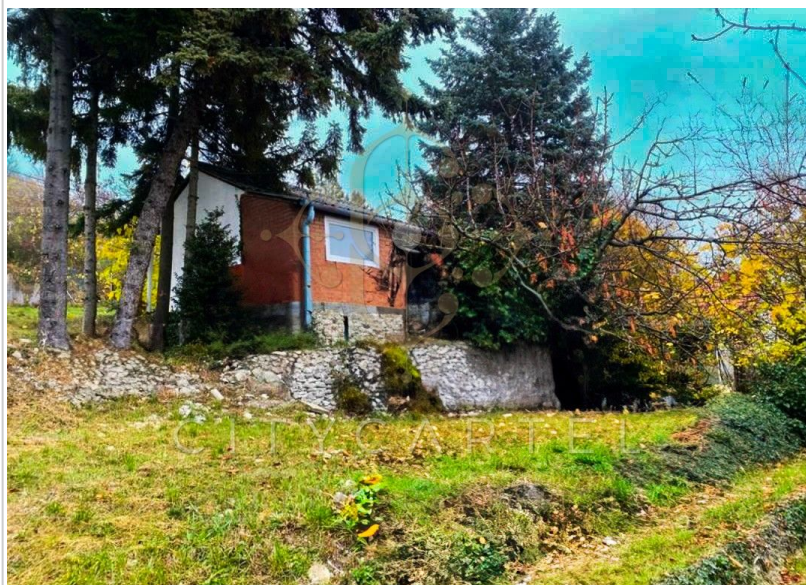

Eladó Építési telek, 760 m², Szentendre

43 000 000 Ft (~106 207 €)

Adatlap sorszáma:	#10825162
Építés éve:	0
Kilátás:	Panorámás
Villany:	Vezeték a telek előtt
Víz:	Van

Az Ön kapcsolattartója:

Bacsá Brigitta
Ingatlanszakértő - Realty Specialist
+36 30 815-2512
b.brigitta@citycartel.hu

CITYCARTEL

INTERNATIONAL LUXURY REAL ESTATE AGENCY

bemutatja:

ELADÓ TELEK SZENTENDRE PISMÁNY RÉSZÉN – KIVÉTELES LEHETŐSÉG!

Szentendre egyik legkeresettebb, csendes és zöldövezeti részén, a közkedvelt Pismányban, eladó egy 760 nm-es telek, amely fantasztikus panorámával és nyugodt

környezettel várja új tulajdonosát. A telek egy kis forgalmú mellékutcában helyezkedik el, ideális választás azok számára, akik a város közelségét és a természet közvetlen közelségét keresik.

A telken jelenleg egy bontandó ház található, amely lehetőséget ad arra, hogy saját

elképzelései szerint alakítsa ki új otthonát. A víz és a villany a telken megtalálható, így az alapinfrastruktúra már adott.

ÉPÍTÉSI PARAMÉTEREK:

Terepszint alatti beépítés mértéke: 15%